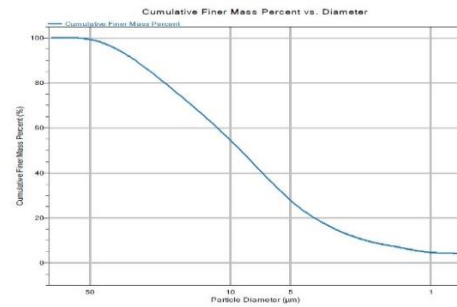

### Color (ELREPHO)

|      |        |
|------|--------|
| Ry   | 90±1   |
| (L*) | 95.5±1 |
| (a*) | 0.16   |
| (b*) | 1.8    |

### Particle size distribution